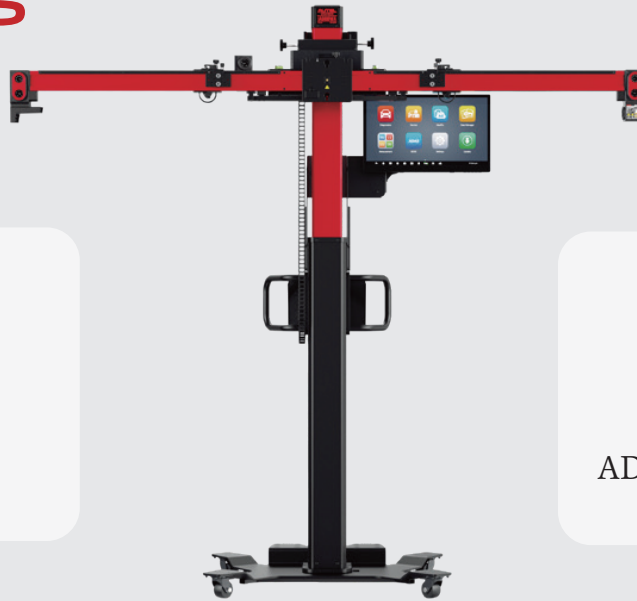

ADAS&ホイールアライメント ソフトウェアカード

ADAS CALIBRATION

WHEEL ALIGNMENT

24" TOUCHSCREEN

6 HI-RES CAMERAS

SELF CALIBRATING

AUTO HEIGHT TRACKING

MAXISYS™ IA900WA

スキャンツール
MaxiSysUltra

メインフレーム
カメラ6台、24インチタッチディスプレイ搭載

ADAS&ホイールアライメント
ソフトウェアカード

デュアルディスプレイ
操作

クロスバー制御
ピッチ、ロール、ヨー、
センター

新方式 折りたたみクロ
スパーロックシステム

セルフキャリブレーション
カメラ

ビルトインケーブル

MAXISYS™ IA900WA

メインフレーム

カメラ6台、24インチタッチディスプレイ搭載

ADAS CALIBRATION

WHEEL ALIGNMENT

24" TOUCHSCREEN

6 HI-RES CAMERAS

SELF CALIBRATING