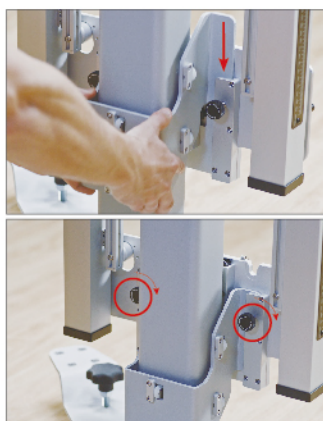

ACCリフレクター

CSC0602/01

※ニッサン、スズキ、フォルクスワーゲン、ポルシェ、BMWなどのレーダ調整が対応可能
※MA600に取り付けるために、マウンティングプレートが必要

マウンティングプレート組立説明

STEP 1

ノブを緩めて、クロスバーの左側と右側を折りたたみます。

STEP 2

マウンティングプレートをパターンボードホルダーの突起に取り付けます。二つのノブは前面を向けてください。ノブを時計回りに回して、マウンティングプレートを固定します。

STEP 3

マウンティングブラケットをマウンティングプレートの背面にあるスロットに差し込んで、2本のネジを時計回りに締め、固定します。

STEP 4

これでマウンティングプレートを設置したので、ターゲットは掛けられるようになります。

MaxiSys ADAS MA68J セット、コンパクトで操作簡単！エーミング作業時間を大幅に短縮！

MS906BT タブレット

※MS906BT の他、9085pro と Elite も対応可能