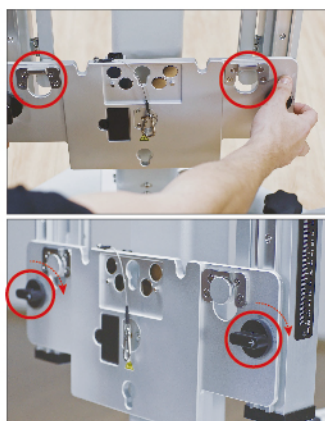

ACCリフレクター

CSC0602/01

※ニッサン、スズキ、フォルクスワーゲン、ポルシェ、BMWなどのレーダ調整が対応可能
※MA600に取り付けるために、マウンティングプレートが必要

マウンティングプレート組立説明

STEP 1

ノブを緩めて、クロスバーの左側と右側を折りたたみます。

STEP 2

マウンティングプレートをパターンボードホルダーの突起に取り付けます。二つのノブは前面を向けてください。ノブを時計回りに回して、マウンティングプレートを固定します。

STEP 3

マウンティングブラケットをマウンティングプレートの背面にあるスロットに差し込んで、2本のネジを時計回りに締め、固定します。

STEP 4

これでマウンティングプレートを設置したので、ターゲットは掛けられるようになります。

MaxiSys ADAS MA68J セット、コンパクトで操作簡単！エーミング作業時間を大幅に短縮！

MS906BT タブレット

※MS906BT の他、9085pro と Elite も対応可能