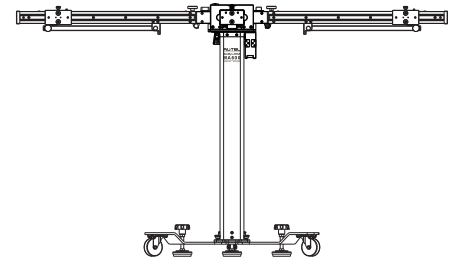

MaxiSys ADAS MA600

同梱品一覧

キャリブレーションフレーム(スタンド、クロスバー)

<p>2ライン レーザー AUTEL-CSC1500/10</p>		<p>レーザー 距離計</p>		<p>レーザー 受光器 AUTEL-CSC1500/08</p>	
<p>ミラー AUTEL-CSC1500/06</p>		<p>クロスバー</p>		<p>スタンド</p>	
<p>座金 x2</p>		<p>クイックガイ ド</p>		<p>同梱一覧</p>	